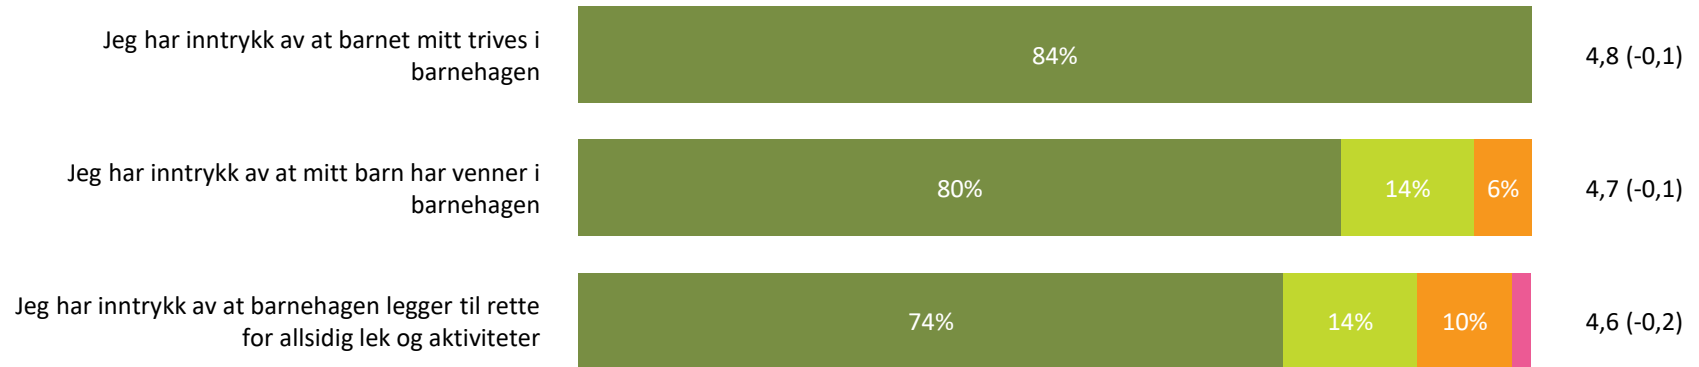

Barnets trivsel

Hvor enig eller uenig er du i følgende utsagn:

Snitt

Barnets trivsel totalt:

4,7 (-0,1)

■ Helt enig ■ Delvis enig ■ Verken enig eller uenig ■ Delvis uenig ■ Helt uenig ■ Vet ikke