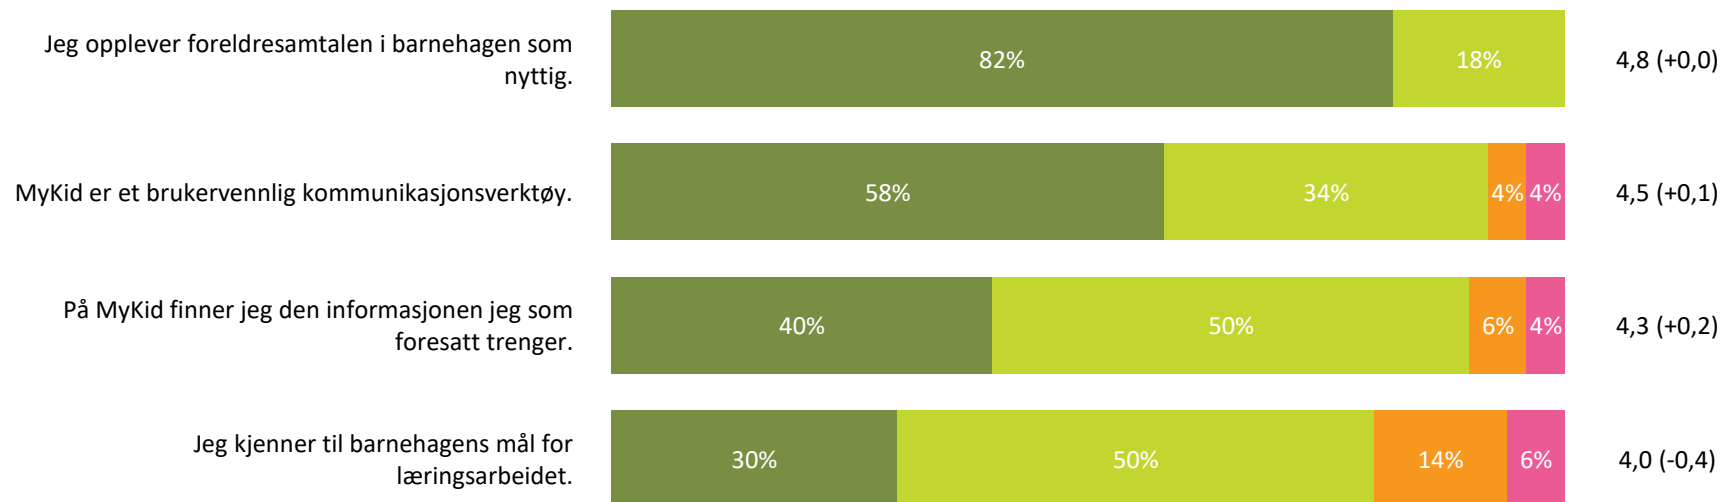

Hvor godt stemmer følgende påstander med din opplevelse?

Snitt

Kanvas 2 totalt:

4,4 (+0,0)

■ Helt enig
■ Delvis enig
■ Verken enig eller uenig
■ Delvis uenig
■ Helt uenig
■ Vet ikke