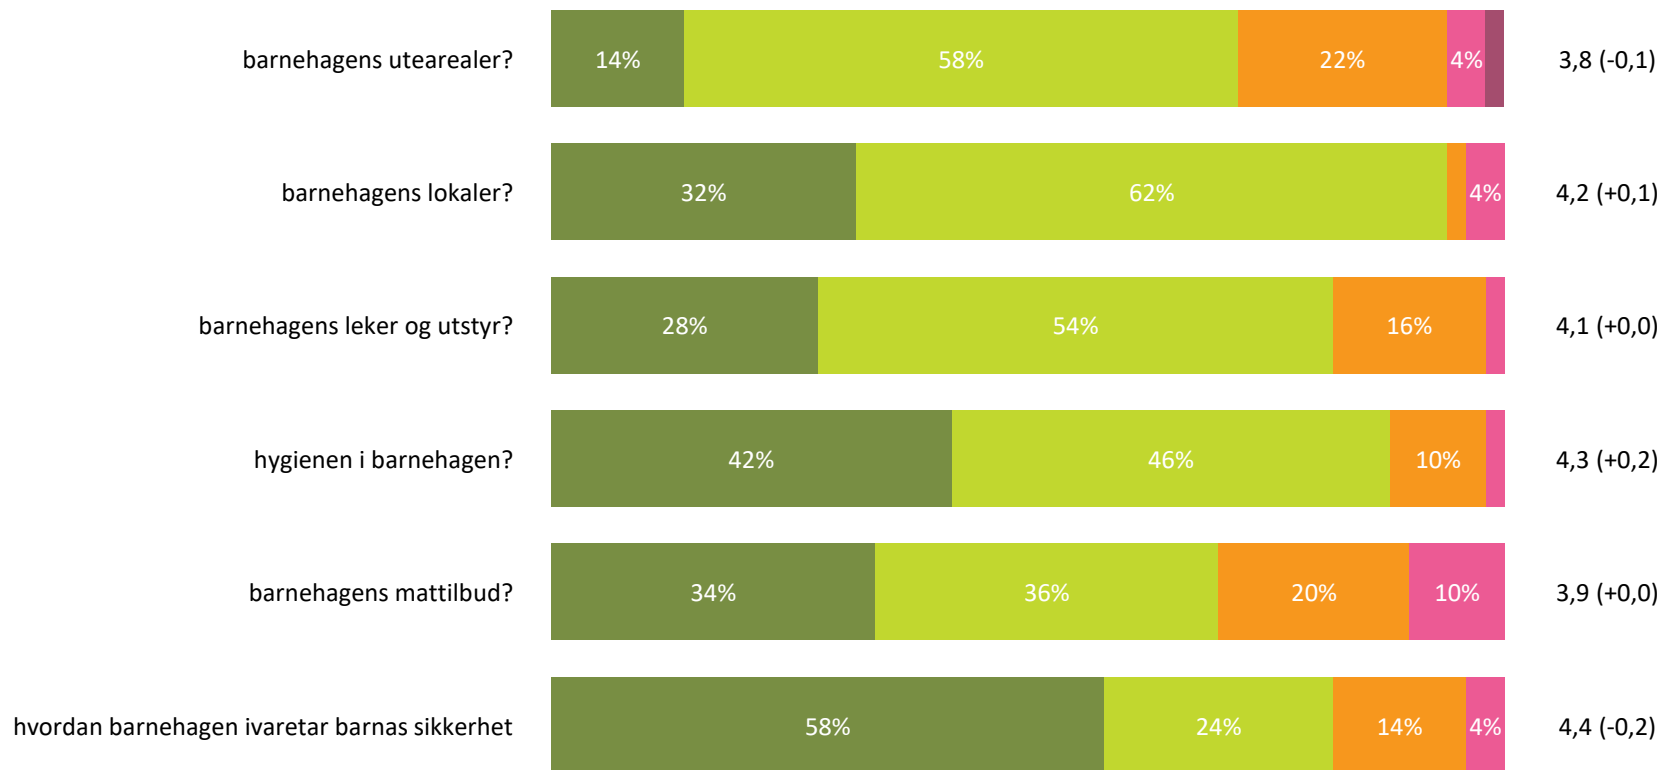

Ute- og innemiljø

Hvor fornøyd eller misfornøyd er du med:

Snitt

Ute- og innemiljø totalt:

4,1 (+0,0)

■ Svært fornøyd ■ Ganske fornøyd ■ Verken fornøyd eller misfornøyd ■ Ganske misfornøyd ■ Svært misfornøyd ■ Vet ikke