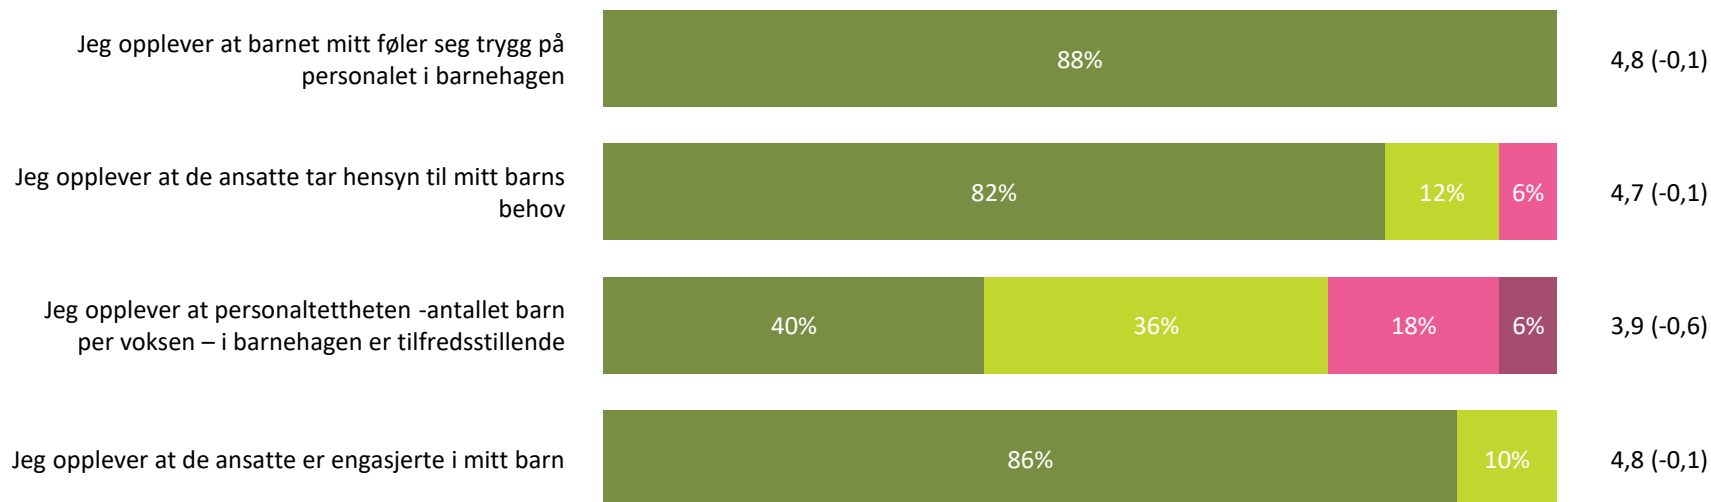

Relasjon mellom barn og voksen

Hvor enig eller uenig er du i følgende utsagn:

Snitt

Relasjon mellom barn og voksen totalt:

4,6 (-0,2)

■ Helt enig ■ Delvis enig ■ Verken enig eller uenig ■ Delvis uenig ■ Helt uenig ■ Vet ikke