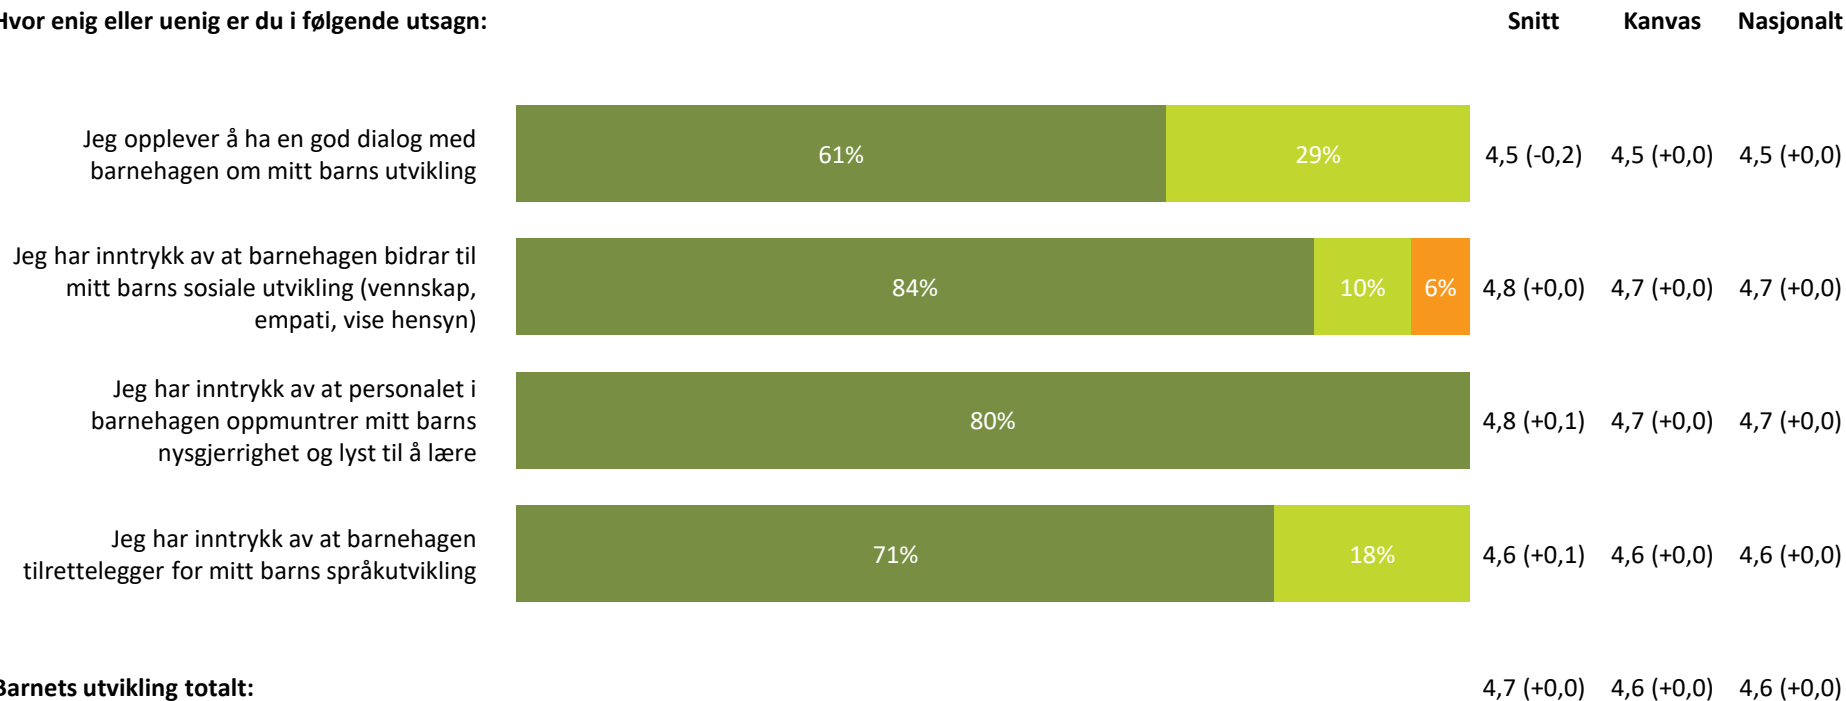

Barnets utvikling

Hvor enig eller uenig er du i følgende utsagn: