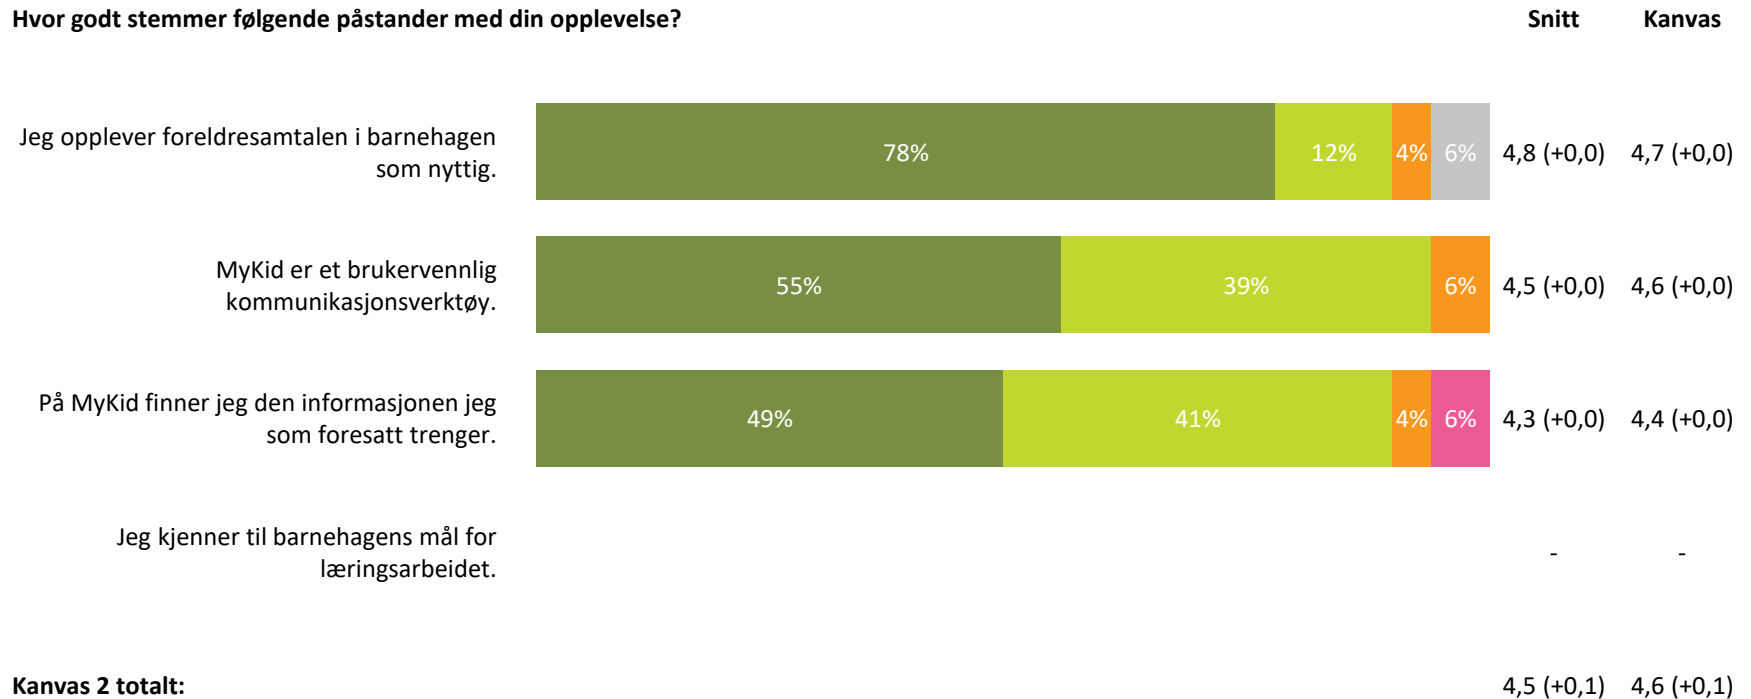

4,5 (+0,0)

Kanvas 1 totalt:

4,6 (-0,2)

4,5 (+0,0)

■ Svært fornøyd ■ Ganske fornøyd ■ Verken fornøyd eller misfornøyd ■ Ganske misfornøyd ■ Svært misfornøyd ■ Ikke aktuelt/ Vet ikke

Hvor godt stemmer følgende påstander med din opplevelse?