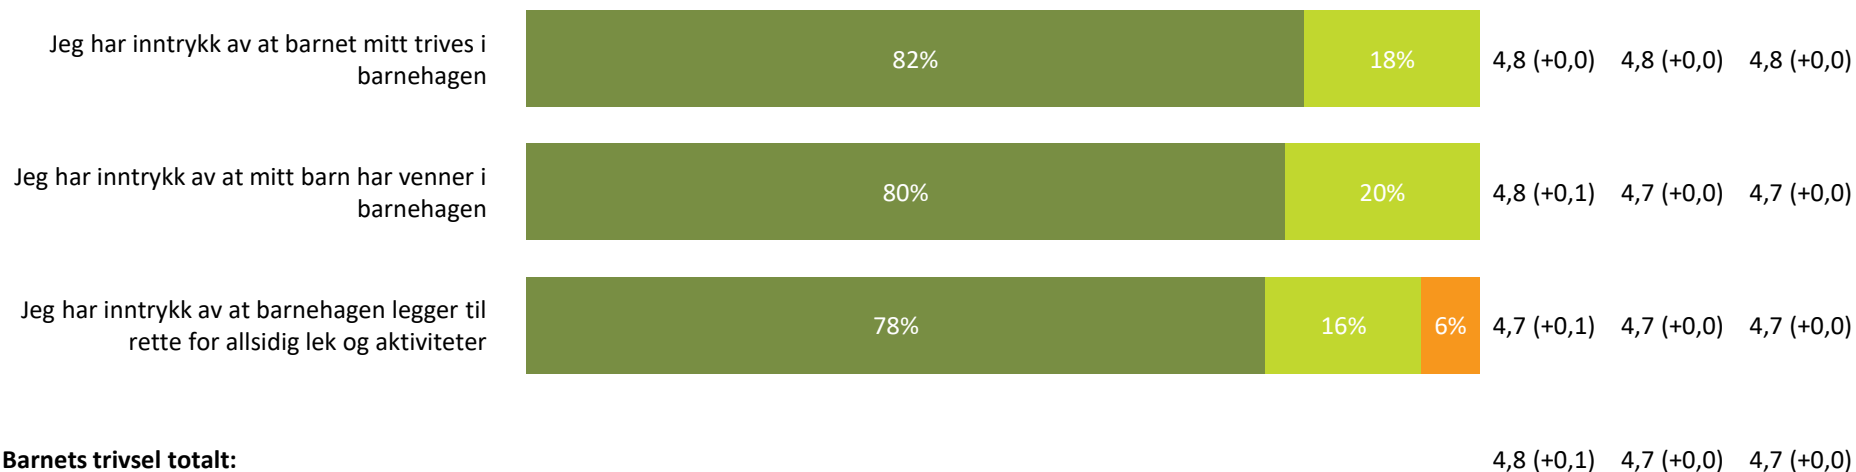

Barnets trivsel

Hvor enig eller uenig er du i følgende utsagn:

■ Helt enig ■ Delvis enig ■ Verken enig eller uenig ■ Delvis uenig ■ Helt uenig ■ Vet ikke