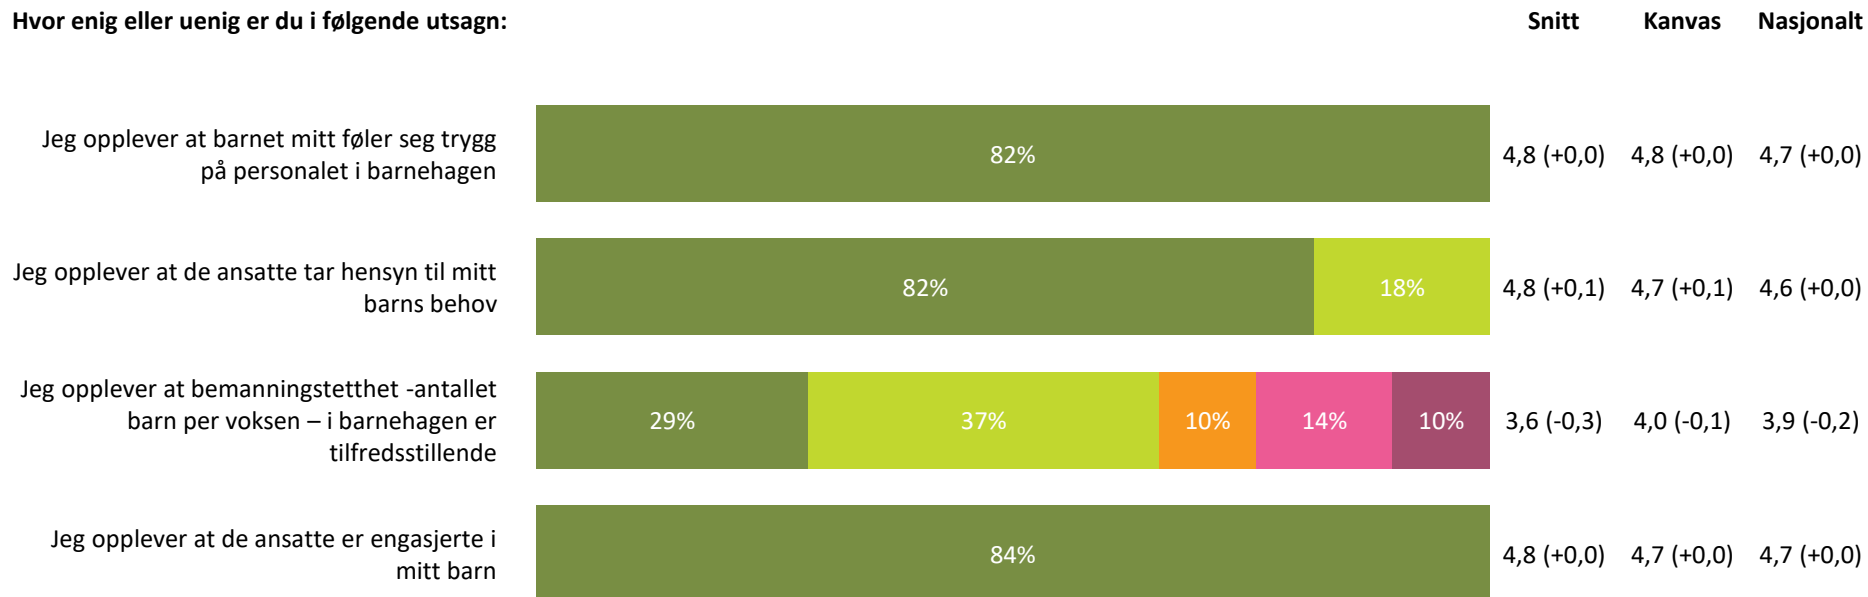

Ute- og innemiljø

Hvor fornøyd eller misfornøyd er du med:

Ute- og innemiljø totalt:

4,1 (+0,0) 4,2 (+0,0) 4,1 (+0,0)

Svært fornøyd **Ganske fornøyd** **Verken fornøyd eller misfornøyd** **Ganske misfornøyd** **Svært misfornøyd** **Vet ikke**

Relasjon mellom barn og voksen

Hvor enig eller uenig er du i følgende utsagn:

Relasjon mellom barn og voksen totalt:

4,5 (-0,1) 4,5 (-0,1) 4,5 (+0,0)

■ Helt enig ■ Delvis enig ■ Verken enig eller uenig ■ Delvis uenig ■ Helt uenig ■ Vet ikke