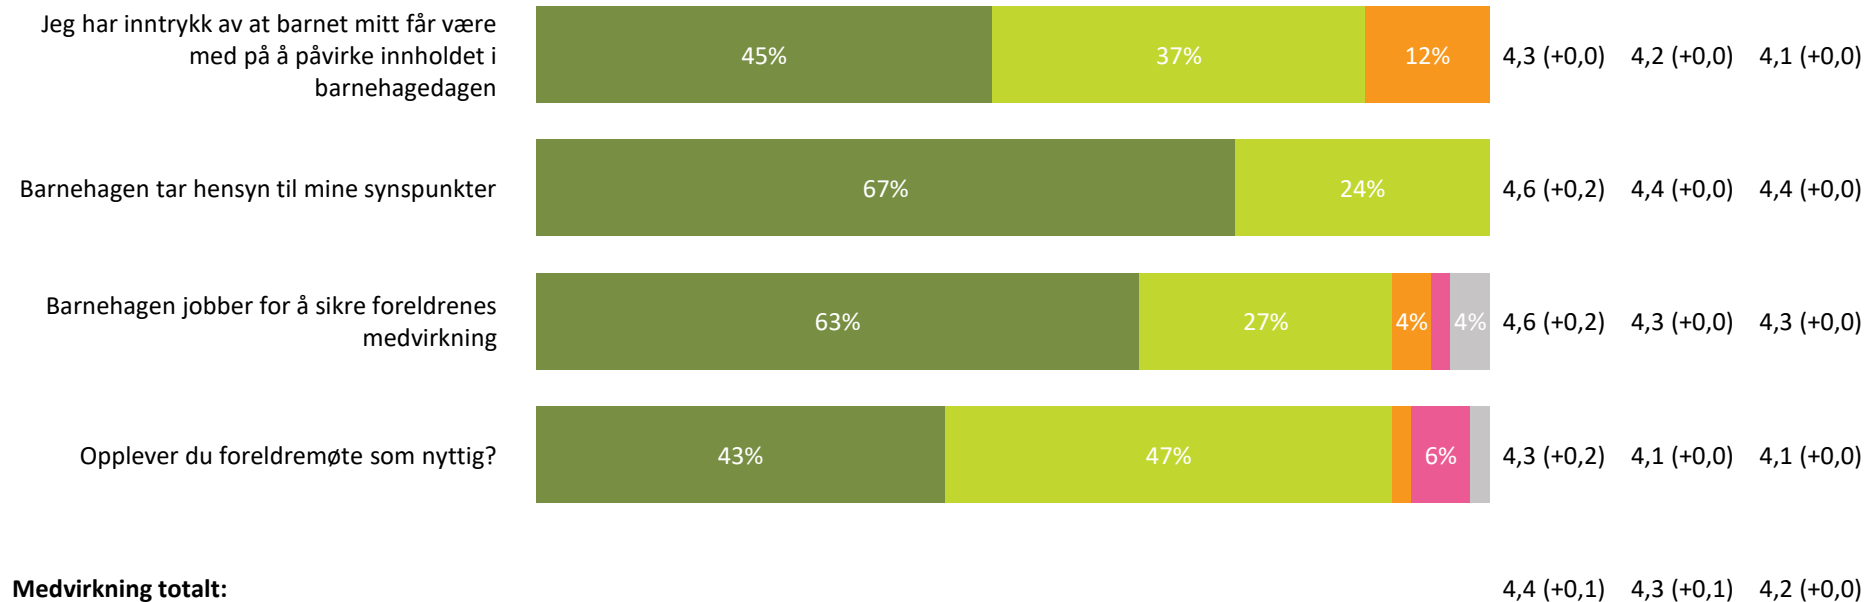

Barnets utvikling

Hvor enig eller uenig er du i følgende utsagn:

Medvirkning

Hvor enig eller uenig er du i følgende utsagn:

Henting og levering

Hvor fornøyd eller misfornøyd er du med:

Snitt Kanvas Nasjonalt

hvordan personalet møter dere ved levering av barn?

4,4 (-0,1) 4,5 (+0,0) 4,4 (+0,0)

hvordan personalet møter dere ved henting av barn?

4,3 (-0,1) 4,4 (+0,0) 4,3 (+0,0)

Henting og levering totalt:

4,4 (+0,0) 4,4 (+0,0) 4,4 (+0,0)