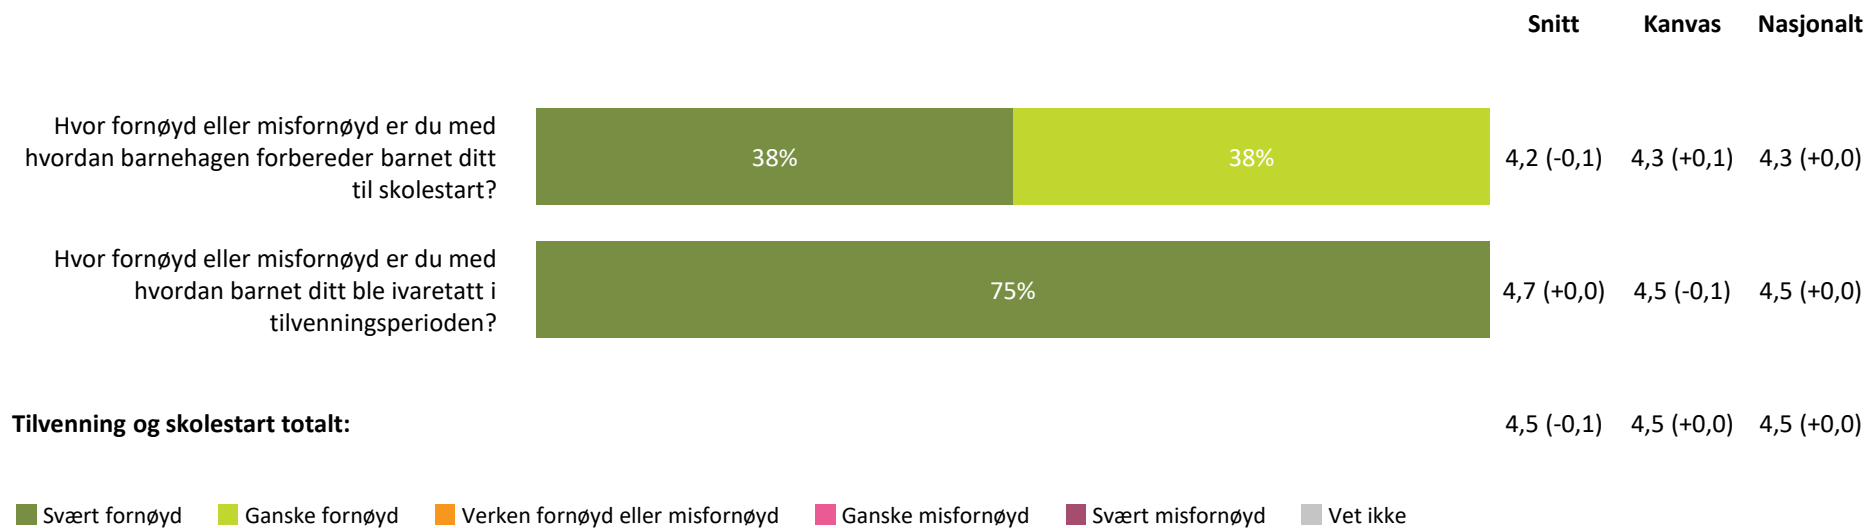

Tilvenning og skolestart