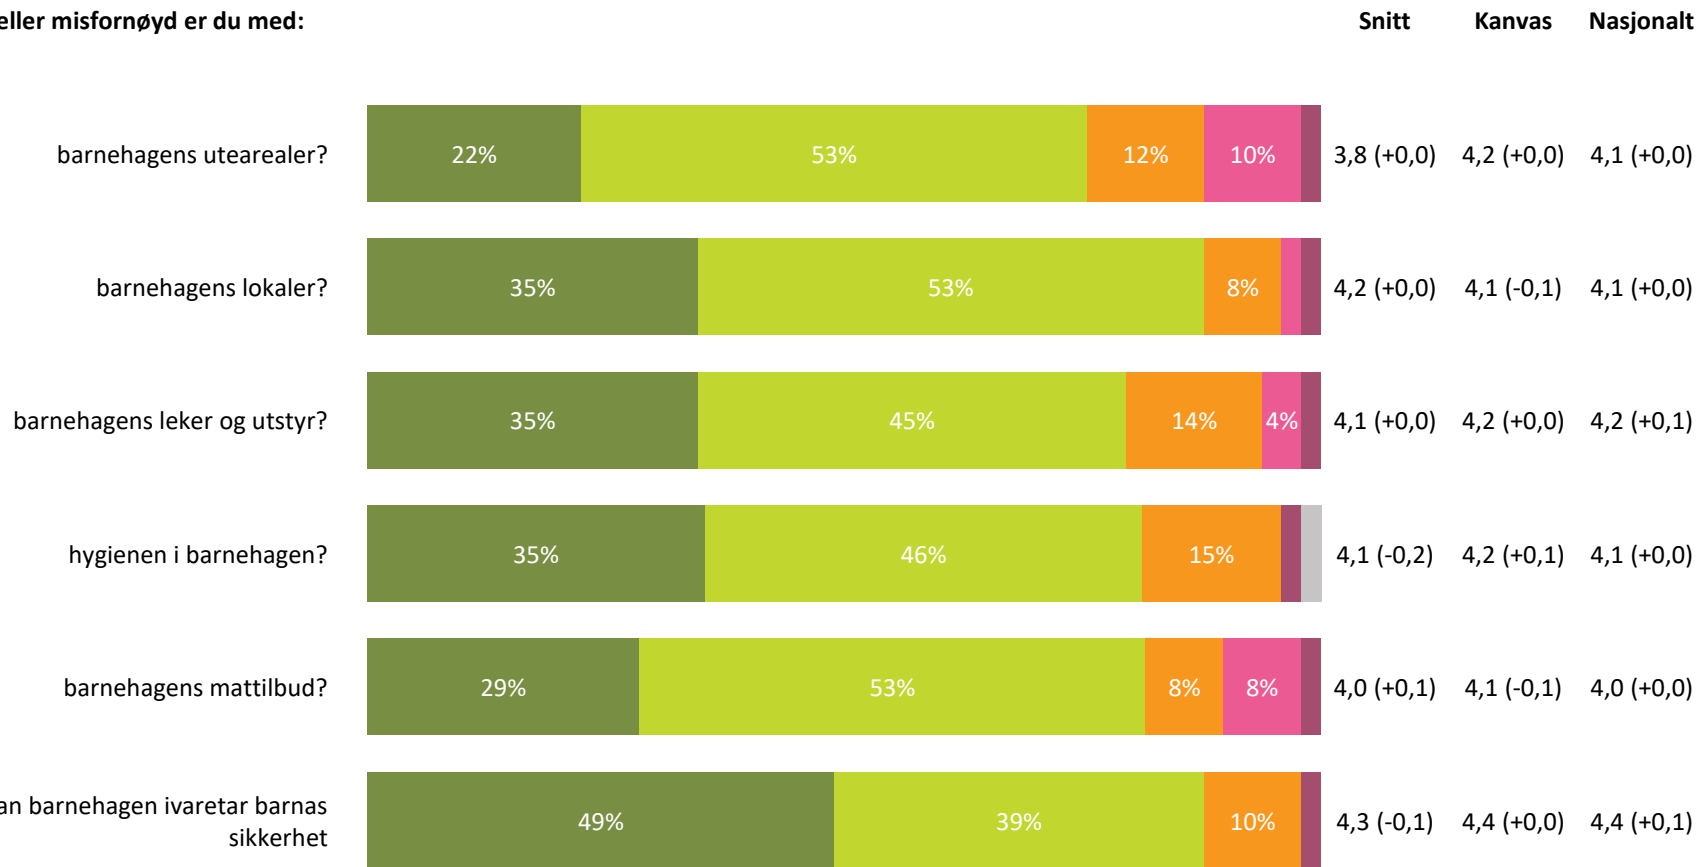

Ute- og innemiljø

Hvor fornøyd eller misfornøyd er du med:

Ute- og innemiljø totalt:

4,1 (+0,0) 4,2 (+0,0) 4,1 (+0,0)

Svært fornøyd **Ganske fornøyd** **Verken fornøyd eller misfornøyd** **Ganske misfornøyd** **Svært misfornøyd** **Vet ikke**

Relasjon mellom barn og voksen

Hvor enig eller uenig er du i følgende utsagn:

Relasjon mellom barn og voksen totalt:

4,5 (-0,1) 4,5 (-0,1) 4,5 (+0,0)

■ Helt enig ■ Delvis enig ■ Verken enig eller uenig ■ Delvis uenig ■ Helt uenig ■ Vet ikke