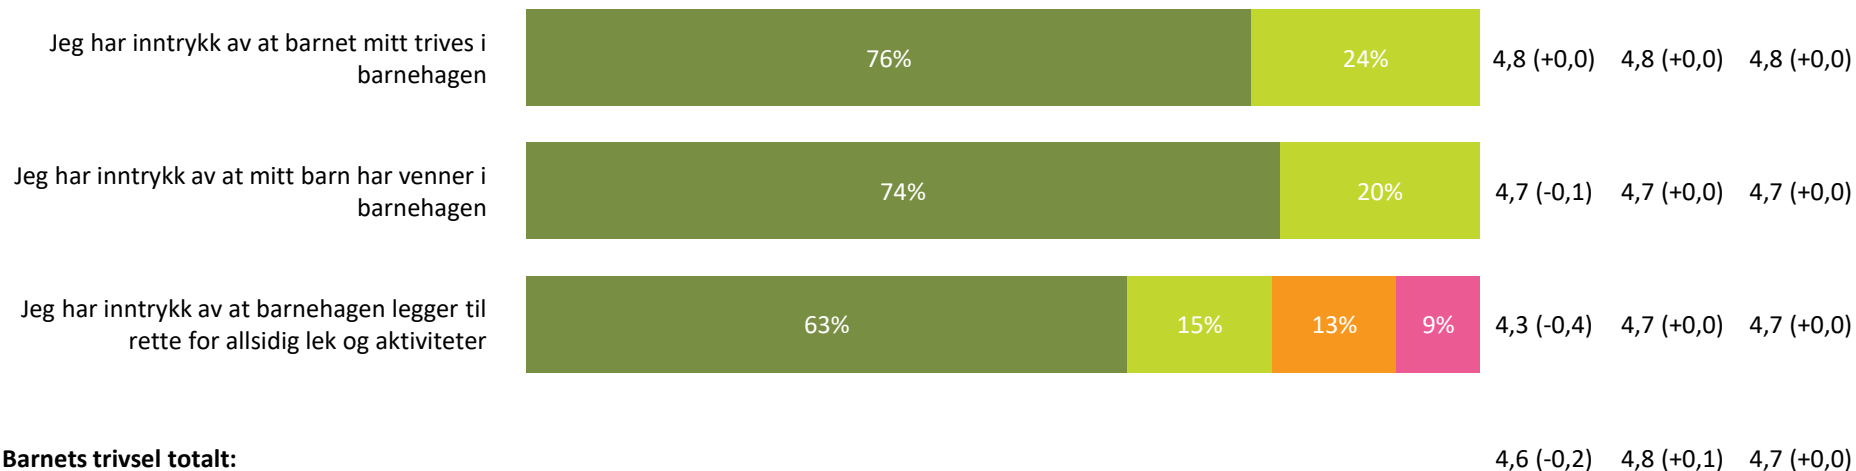

Barnets trivsel

Hvor enig eller uenig er du i følgende utsagn: