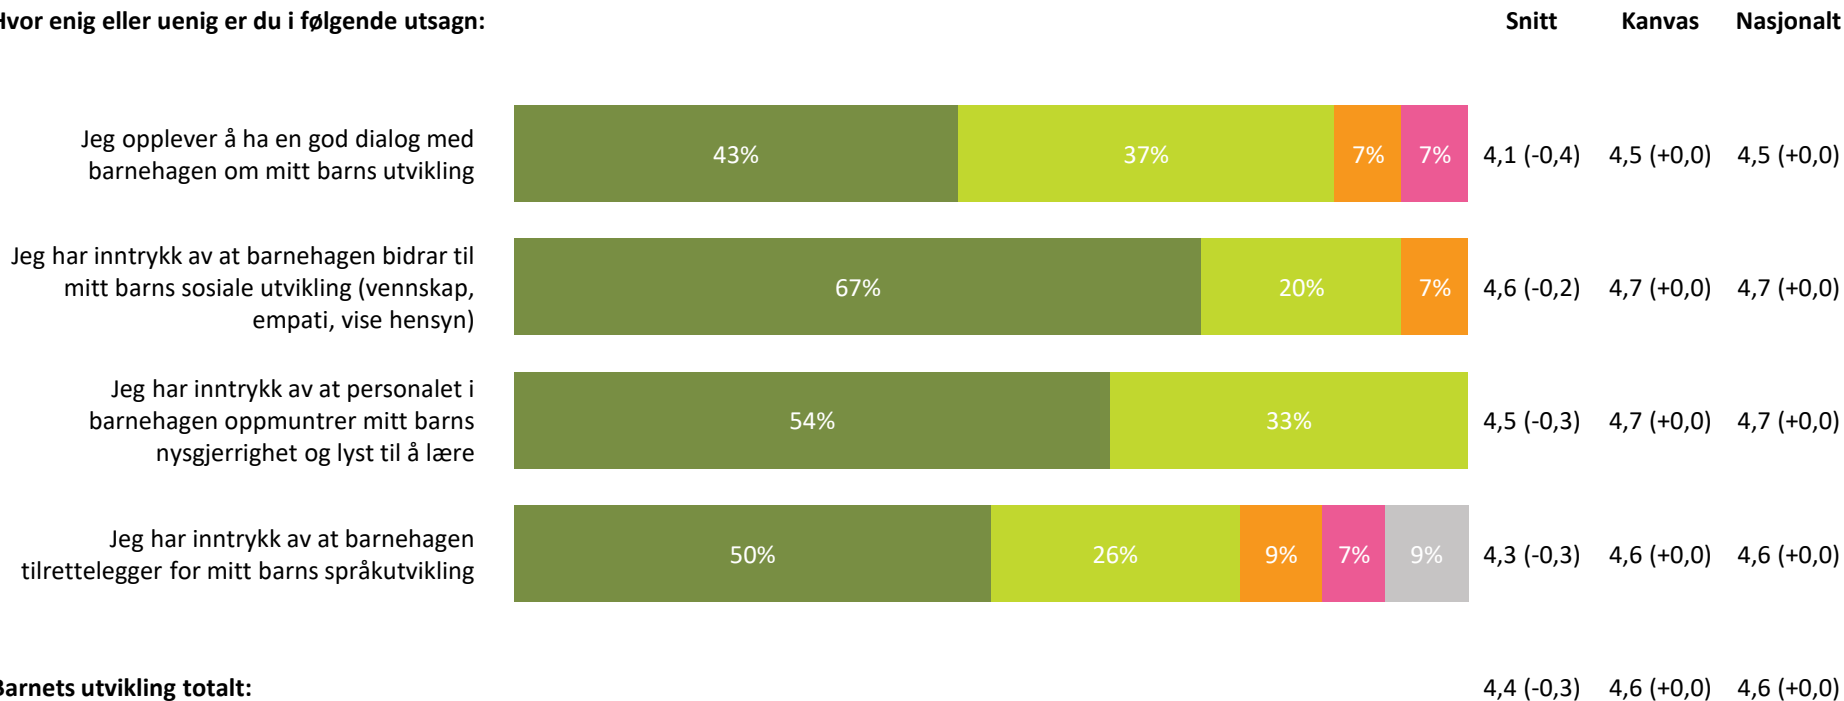

Barnets utvikling

Hvor enig eller uenig er du i følgende utsagn:

■ Helt enig ■ Delvis enig ■ Verken enig eller uenig ■ Delvis uenig ■ Helt uenig ■ Vet ikke