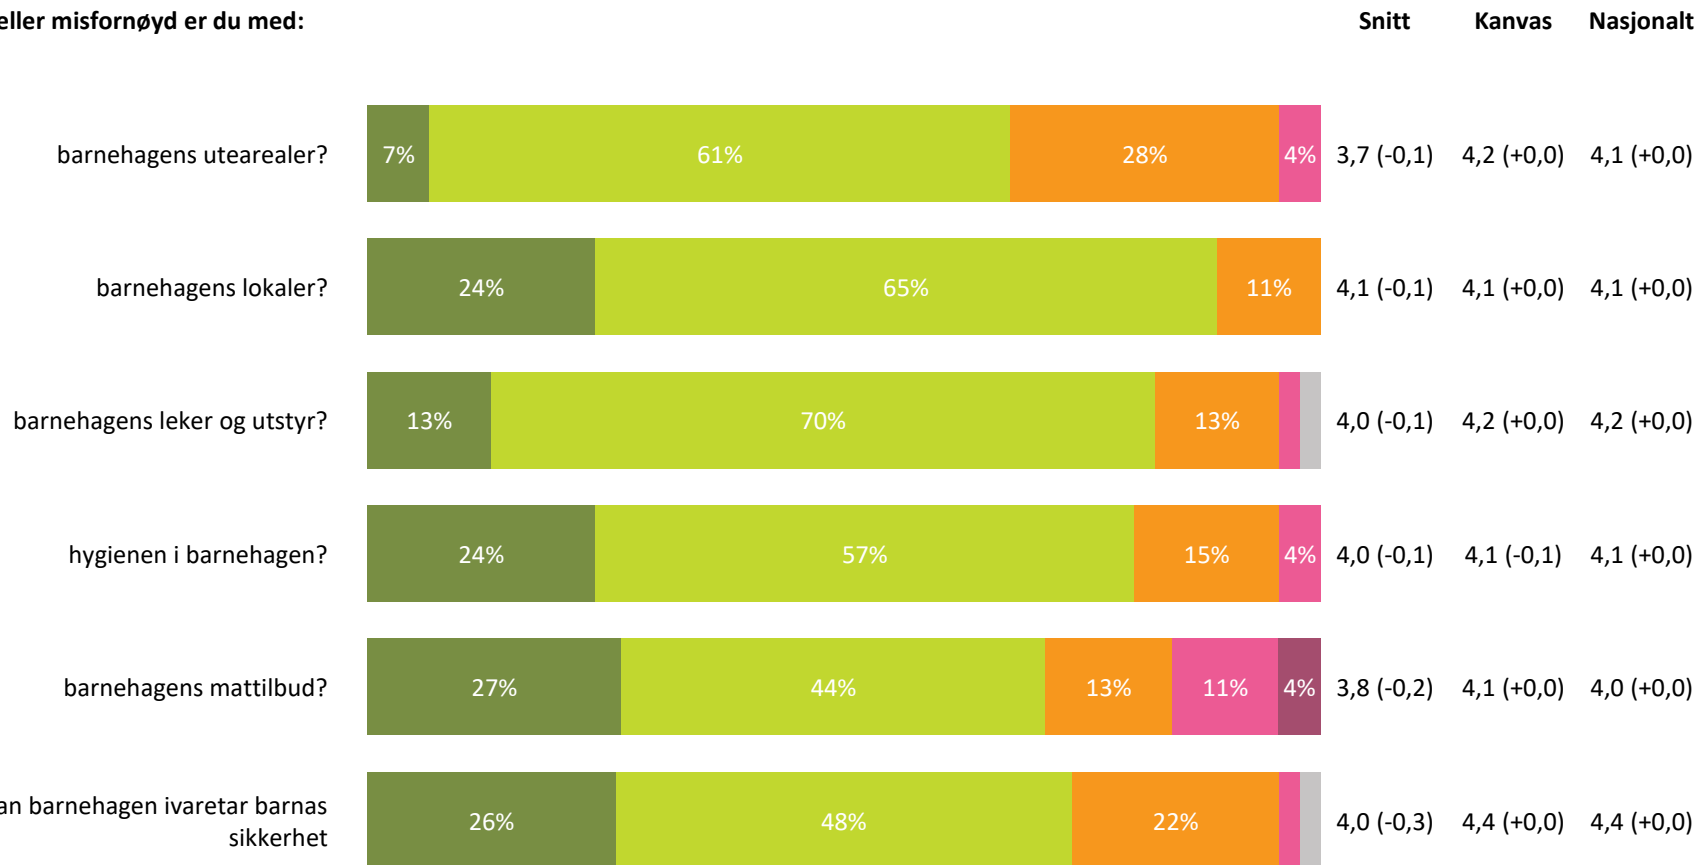

# Ute- og innemiljø

Hvor fornøyd eller misfornøyd er du med:

**Ute- og innemiljø totalt:**

3,9 (-0,2) 4,2 (+0,0) 4,1 (+0,0)

■ Svært fornøyd  
 ■ Ganske fornøyd  
 ■ Verken fornøyd eller misfornøyd  
 ■ Ganske misfornøyd  
 ■ Svært misfornøyd  
 ■ Vet ikke