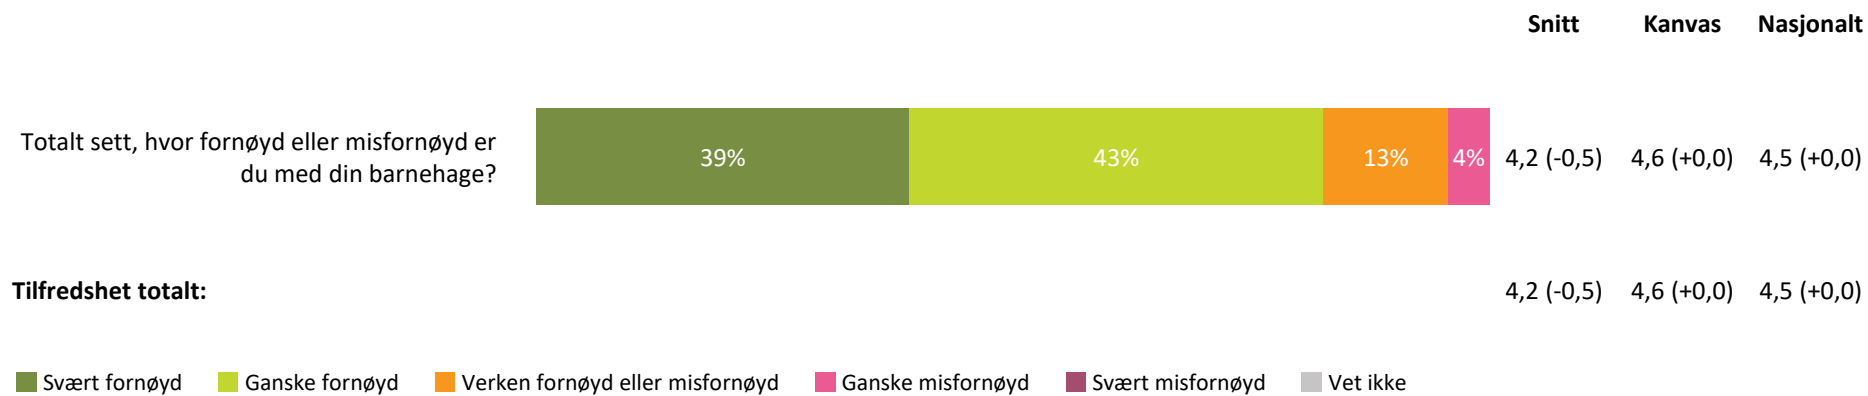

Tilfredshet