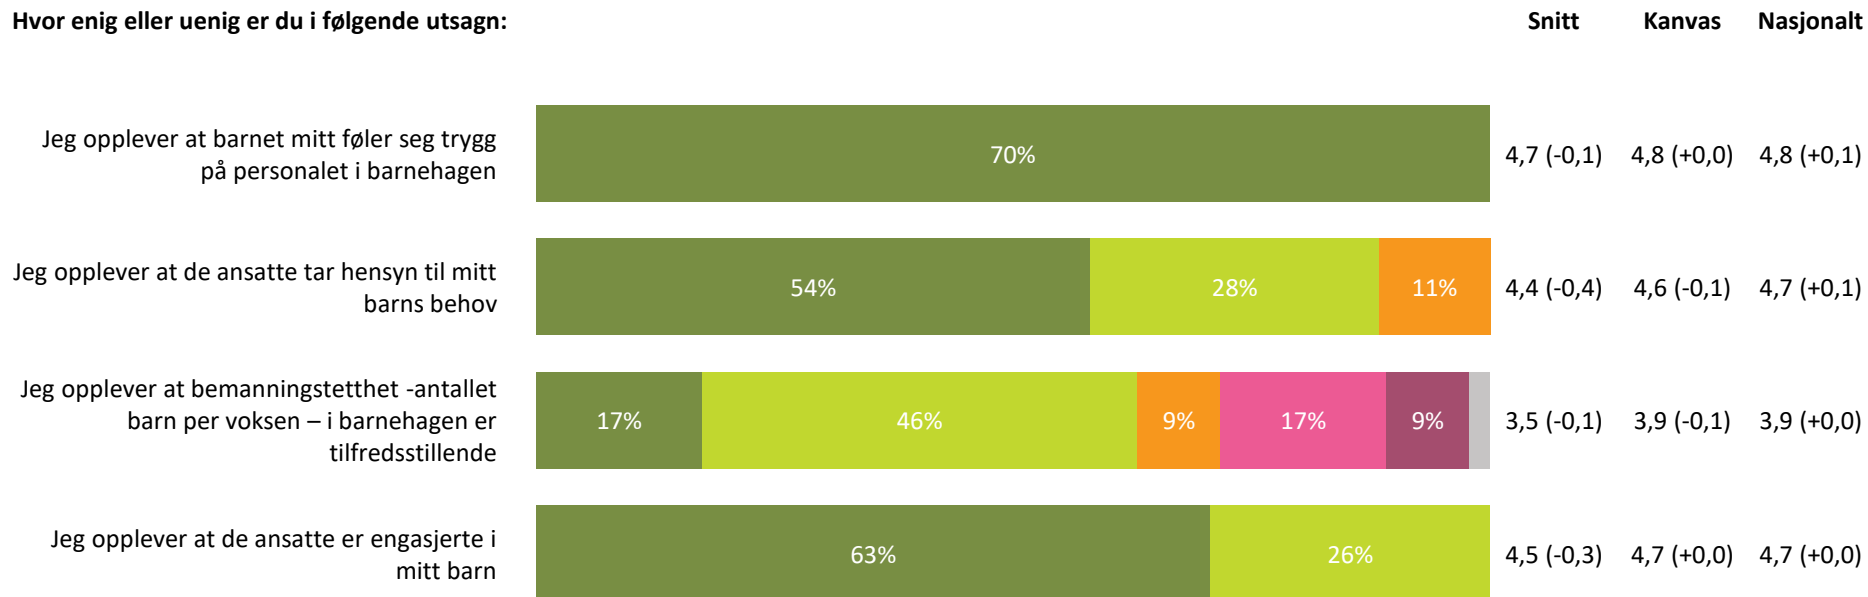

# Ute- og innemiljø

Hvor fornøyd eller misfornøyd er du med:

**Ute- og innemiljø totalt:**

3,9 (-0,2) 4,2 (+0,0) 4,1 (+0,0)

■ Svært fornøyd  
 ■ Ganske fornøyd  
 ■ Verken fornøyd eller misfornøyd  
 ■ Ganske misfornøyd  
 ■ Svært misfornøyd  
 ■ Vet ikke

# Relasjon mellom barn og voksen

Hvor enig eller uenig er du i følgende utsagn:

**Relasjon mellom barn og voksen totalt:**

4,2 (-0,3) 4,5 (+0,0) 4,5 (+0,0)

■ Helt enig ■ Delvis enig ■ Verken enig eller uenig ■ Delvis uenig ■ Helt uenig ■ Vet ikke